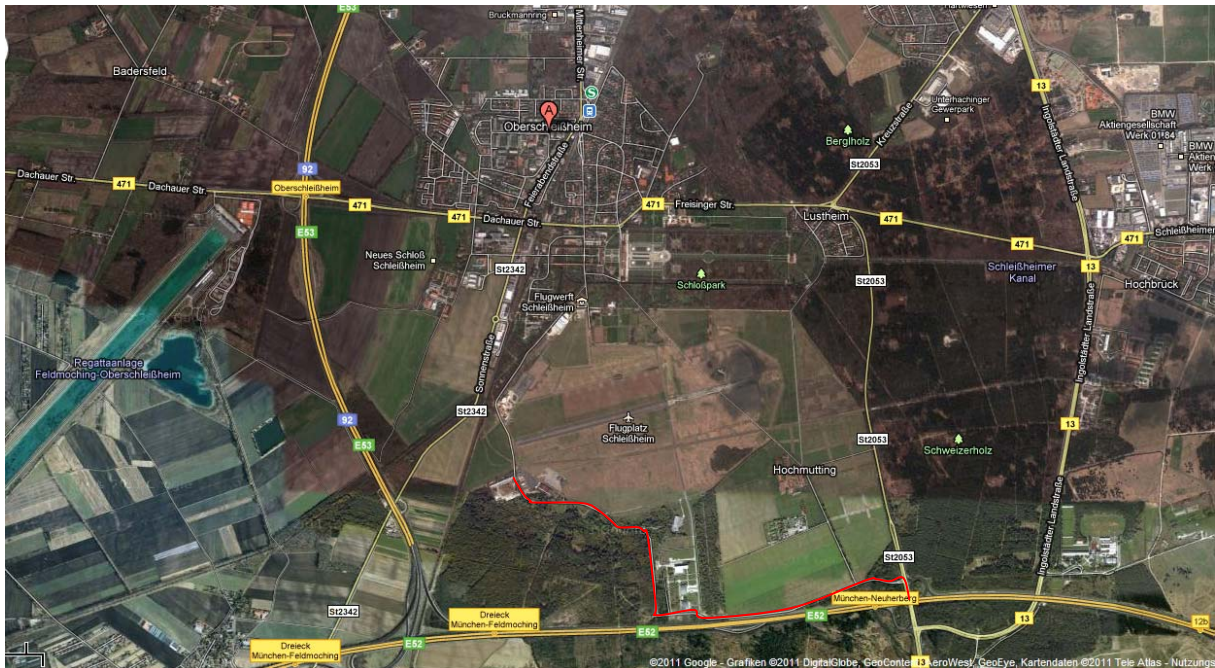

Flugplatz Oberschleißheim

- A99, Ausfahrt Neuherberg oder
- Ingolstädter Landstraße, stadtauswärts nach Überquerung der A99 links abbiegen und der Ausschilderung 'Flugwerft Oberschleißheim' folgen
- Tempobeschränkung 30 km/h beachten, da die Straße häufig von inline-skatern und Radfahrern sowie Geschwindigkeitskontrollen frequentiert wird. Letzteres wird besonders kostspielig, da diese Straße als Ortsbereich Oberschleißheim zählt.